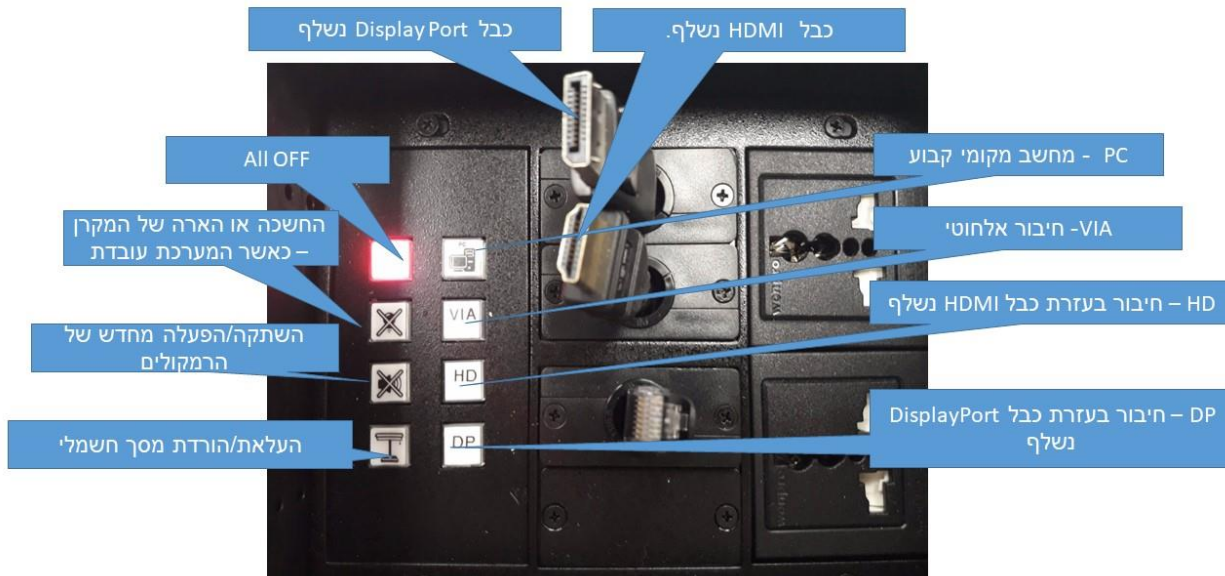

הפעלת הציוד בכיתה

כעיקרון בכל כיתה יש יחידת שליטה על הציוד.

יש כיתות שהמעבר בין מקורות (מחשב קבוע, מחשב נייד) נעשה באופן אוטומטי ויש כאלה שמחייב לחיצה על כפתור.

ברוב הכיתות החיבור עבור מחשב נייד – HDMI.

למרות שבחלק מהכיתות עדיין קיים החיבור הישן - VGA, מומלץ להשתמש רק בחיבור HDMI.

יחידת שליטה בחדרים : וולפסון 118,120,134,406 תוכנה
102(רוזנבלט)

הדלקת המקרן והורדת המסך – הדלק(כפתור ירוק)

כיבוי המקרן והעלאת המסך – כבה(כפתור אדום)

החשכת המקרן/הארת המקרן – הקפאת/חדש מצגת(כפתור שחור) , כל לחיצה משנה מצב

יחידת שליטה בחדרים : וולפסון 001(טאו) , כיתות 001,008
תוכנה 010

Iby and Aladar Fleischman **הפקולטה להנדסה**
Faculty of Engineering ע"ש איבי ואלדר פליישמן
Tel Aviv University אוניברסיטת תל אביב

מדריך הפעלה של מערכת המולטימדיה בחדר

הדלקת המערכת (מקרן + ירידת מסך חשמלי + מערכת המולטימדיה)

כל הכפתורים מימין מדליקים את המערכת:

– מחשב מקומי קבוע בשולחן המרצה 

– חיבור אלחוטי ^{VIA}

– חיבור בעזרת כבל HDMI נשלף ^{HD}

– חיבור בעזרת כבל DisplayPort נשלף ^{DP}