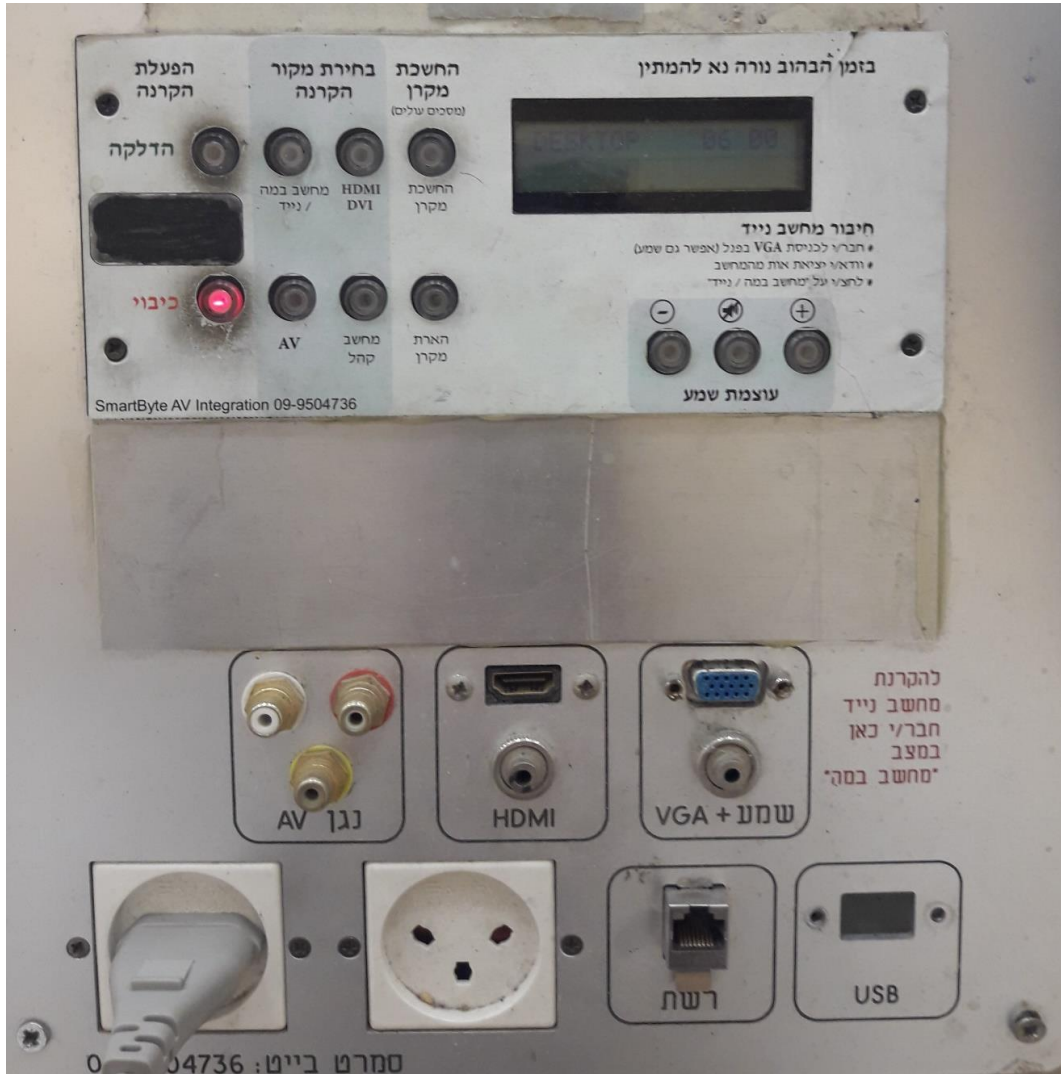

הפעלת הקרנה – לחיצה על כפתור הדלקה : תדליק את המקרן ותוריד את מסך ההקרנה בגמר התהליך ידלקו שתי הנורות בירוק באופן קבוע - הדלקה ומחשב במה/נייד.

מחשב במה/נייד כולל את המחשב הקבוע בפודיום וחיבור מחשב נייד (מעבר אוטומטי בין שניהם).

חיבור מחשב נייד עם חיבור HDMI : יש ללחוץ על כפתור HDMI DVI להמתין שתדלק הנורה לירוק ואז לחבר כבל בין המחשב הנייד לחיבור המתאים בפנל החיבורים.

החשכת מקרן – לחיצה על כפתור החשכת מקרן תגרום להעלאת המסכים והחשכת המקרנים.
הארת מקרן – לחיצה על כפתור זה תגרום לירידת המסכים והארת המקרנים.

הפקולטה להנדסה ע"ש איבי ואלדר פליישמן
קריית האוניברסיטה, ת"ד 39040, רמת אביב, תל אביב 6139001