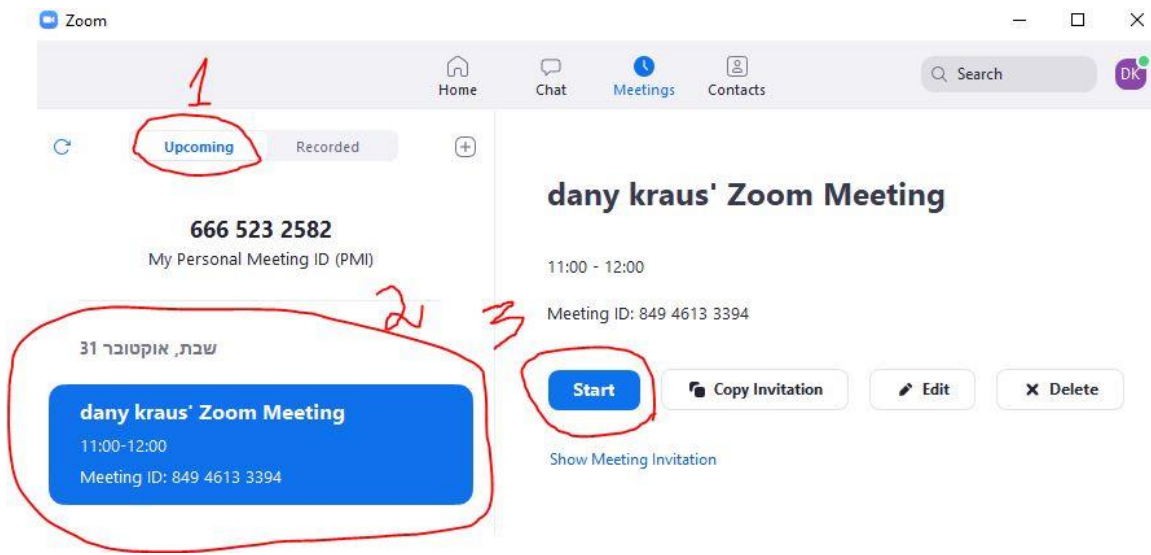

יש ללחוץ על Meetings :

במסך זה יש לוודא שלשונית Upcoming נבחרה, יש לבחור את הפגישה הנכונה ואז ללחוץ על Start

פתיחת שיחת/הרצאת זום מחייבת מספר בדיקות לפני מועד תחילתה :

כיתות עם מצלמות אוטונומיות יש לבדוק שהמצלמה המוגדרת היא + - USB Capture SDI