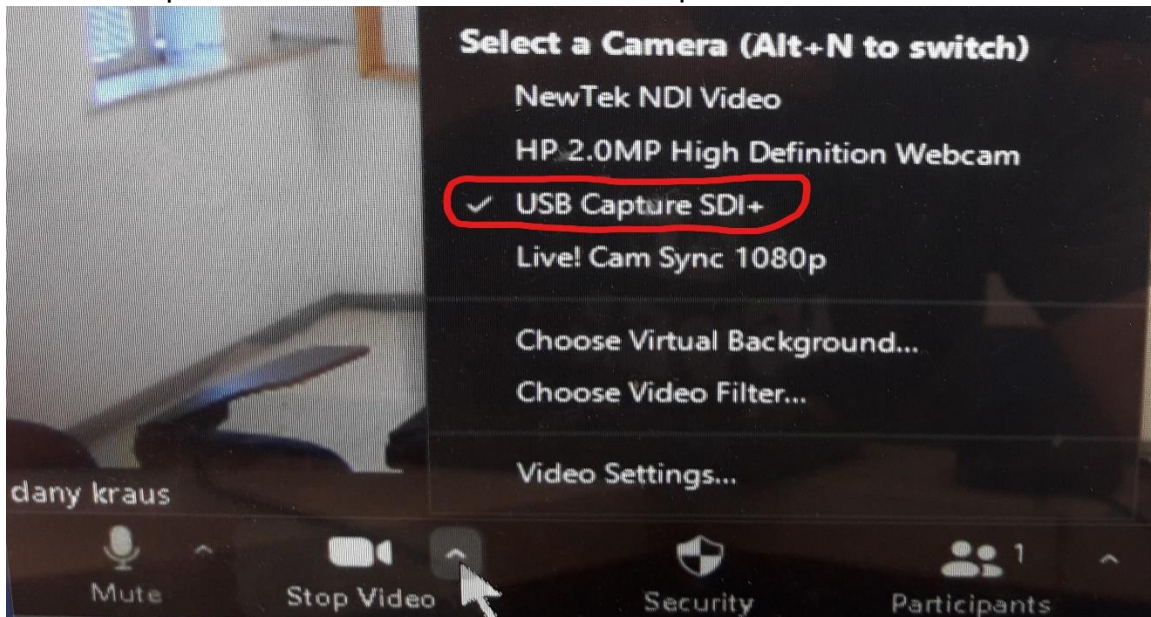

## יש ללחוץ על Meetings :

במסך זה יש לוודא שלשונית Upcoming נבחרה, יש לבחור את הפגישה הנכונה ואז ללחוץ על Start

פתיחת שיחת/הרצאת זום מחייבת מספר בדיקות לפני מועד תחילתה :

כיתות עם מצלמות אוטונומיות יש לבדוק שהמצלמה המוגדרת היא + - USB Capture SDI