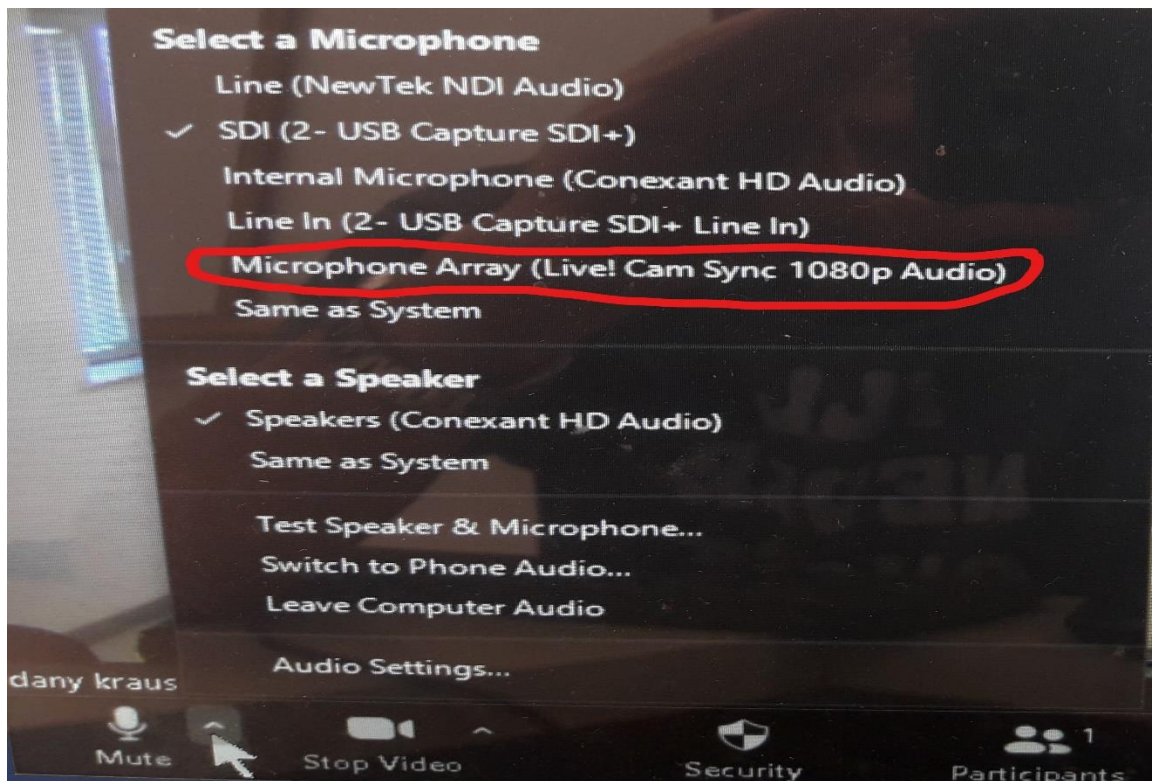

אחרי הבדיקה שהמיקרופונים הנכונים מסומנים יש לוודא ששומעים ברמקולים ולבצע הקלטת ניסיון קצרה כדי לבדוק את המיקרופון.

תחת ההגדרות של המיקרופון יש להיכנס ל – Audio Settings...