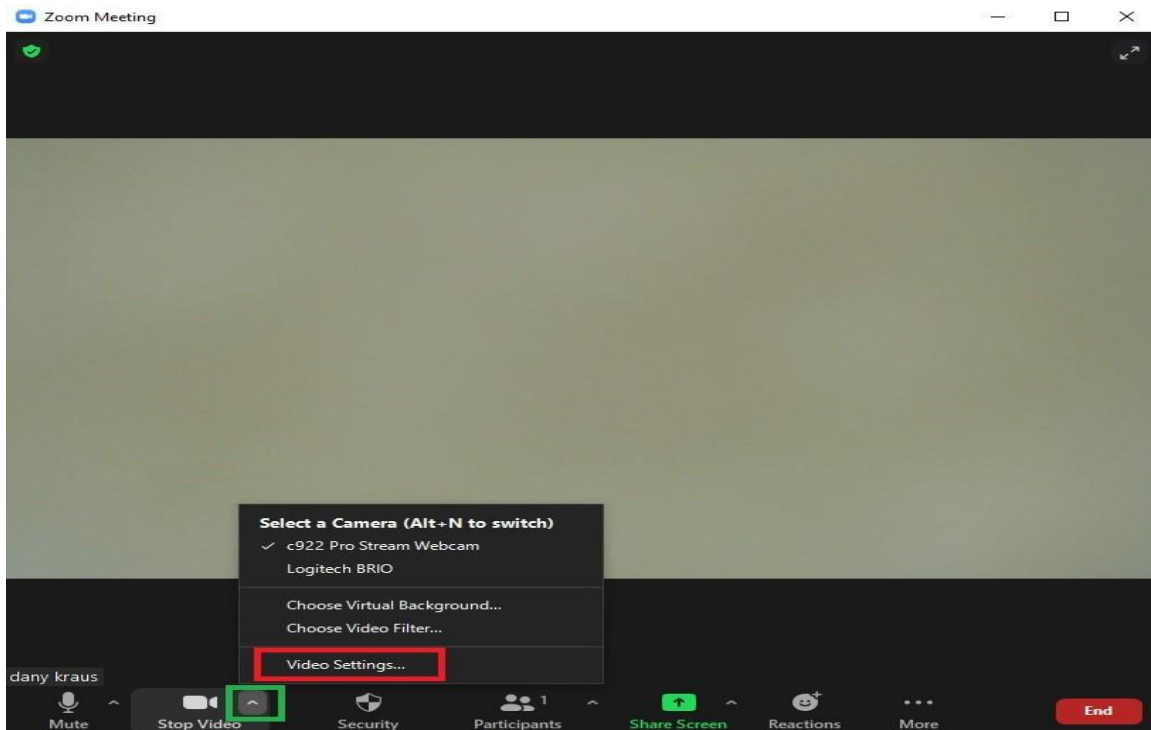

כיתות ללא מצלמות אוטונומיות יש לבדוק שהמצלמה המוגדרת היא – Live! Cam Sync – 1080p

בדקנו שהמצלמה הנכונה מוגדרת, עוברים לבדיקת ההגדרות ע"י לחיצה על Video Settings

**הפקולטה להנדסה ע"ש איבי ואלדר פליישמן**  
קריית האוניברסיטה, ת"ד 39040, רמת אביב, תל אביב 6139001