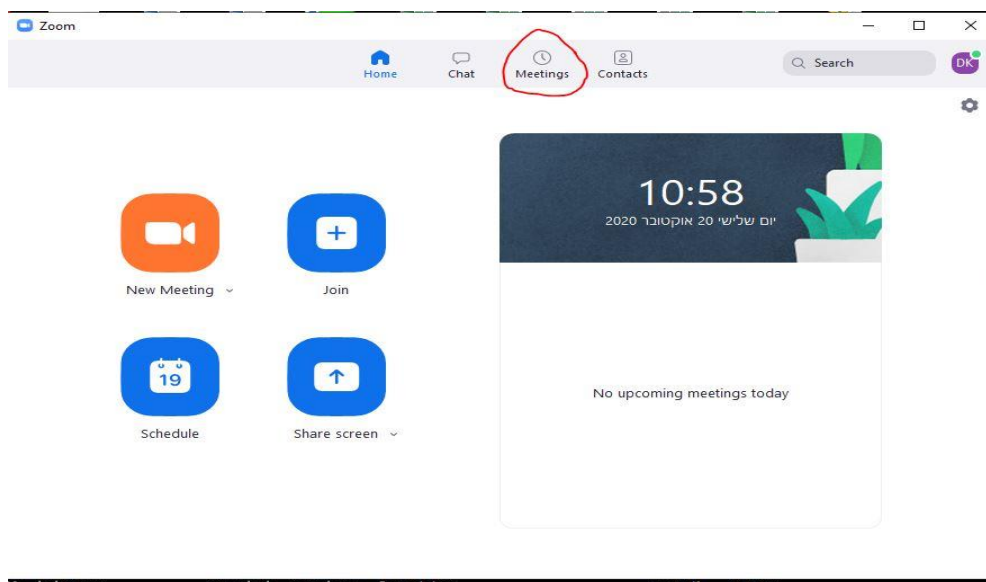

יש ללחוץ על Sign In – יתקבל המסך הבא :

Zoom Cloud Meetings

## Sign In

Enter your email

Enter your password [Forgot?](#)

Keep me signed in [Sign In](#)

Sign In with SSO

Sign In with Google

Sign In with Facebook

[Back](#) [Sign Up Free](#)

יש להכניס את שם המשתמש והסימא ולהקפיד להסיר את הסימון מ – Keep me signed in ואז ללחוץ על כפתור ה- Sign In או על כפתור ה- Enter במקלדת :

**הפקולטה להנדסה ע"ש איבי ואלדר פליישמן**  
קריית האוניברסיטה, ת"ד 39040, רמת אביב, תל אביב 6139001