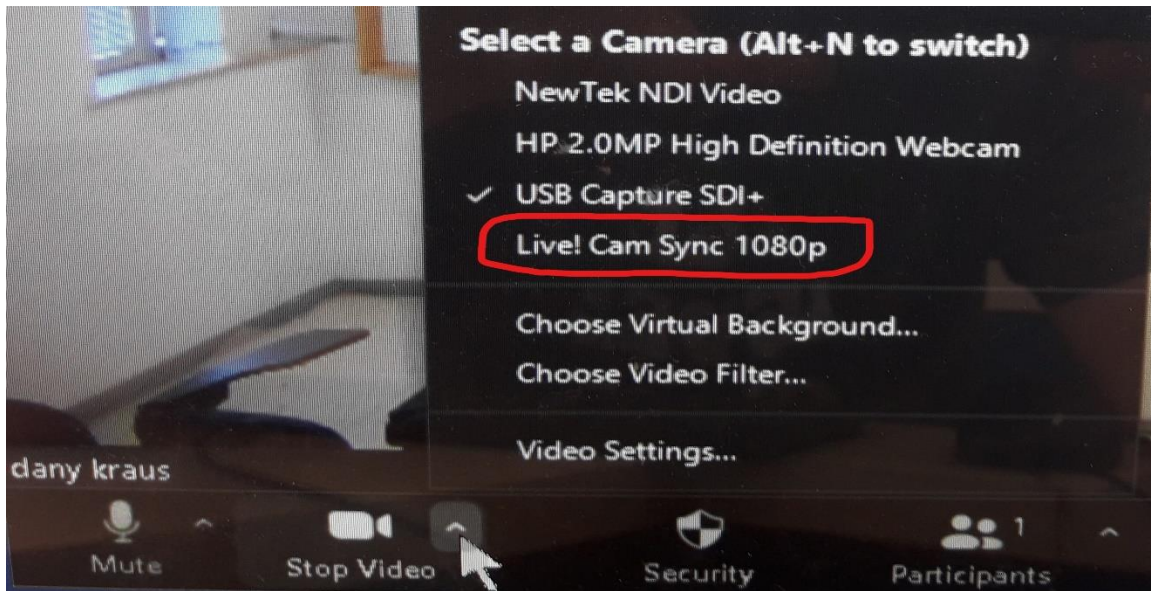

בדקנו שהמצלמה הנכונה מוגדרת, עוברים לבדיקת ההגדרות ע"י לחיצה על Video Settings