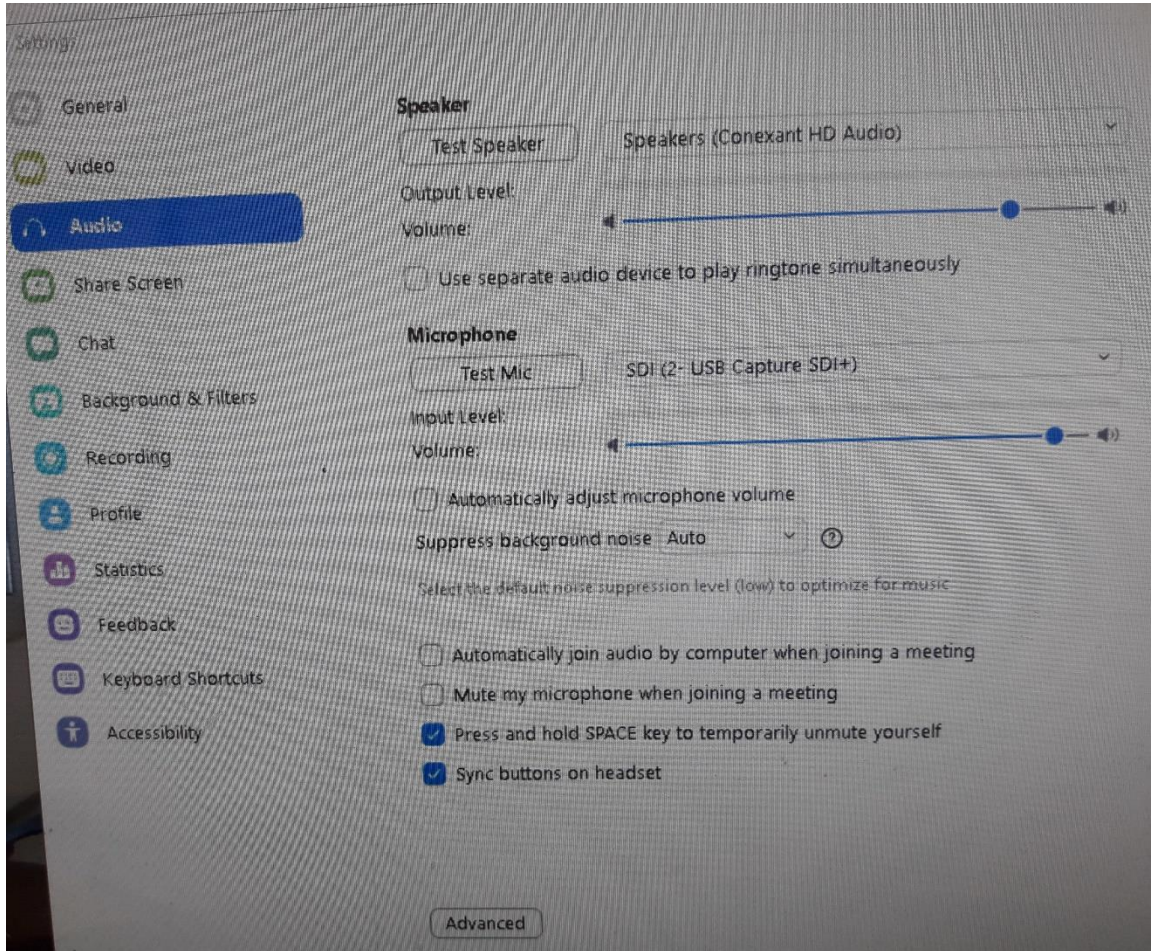

בגמר השיעור/הרצאה אין לכבות את המחשב.

כאשר מתקבל דוא"ל מזום בו כתוב שההקלטה עלתה לענן – אפשר להיכנס לאתר של panopto (ההקלטה עברה לשם באופן אוטומטי) [כאן](#)

יש לבחור את השנה האקדמית המתאימה.

יש ללחוץ על sign in .

יש להכניס שם משתמש וסיסמא אוניברסיטאית.

תחת Meeting Recordings – My Folder סביר שתמצאו את ההקלטה שבצעתם.

הפקולטה להנדסה ע"ש איבי ואלדר פליישמן

קריית האוניברסיטה, ת"ד 39040, רמת אביב, תל אביב 6139001