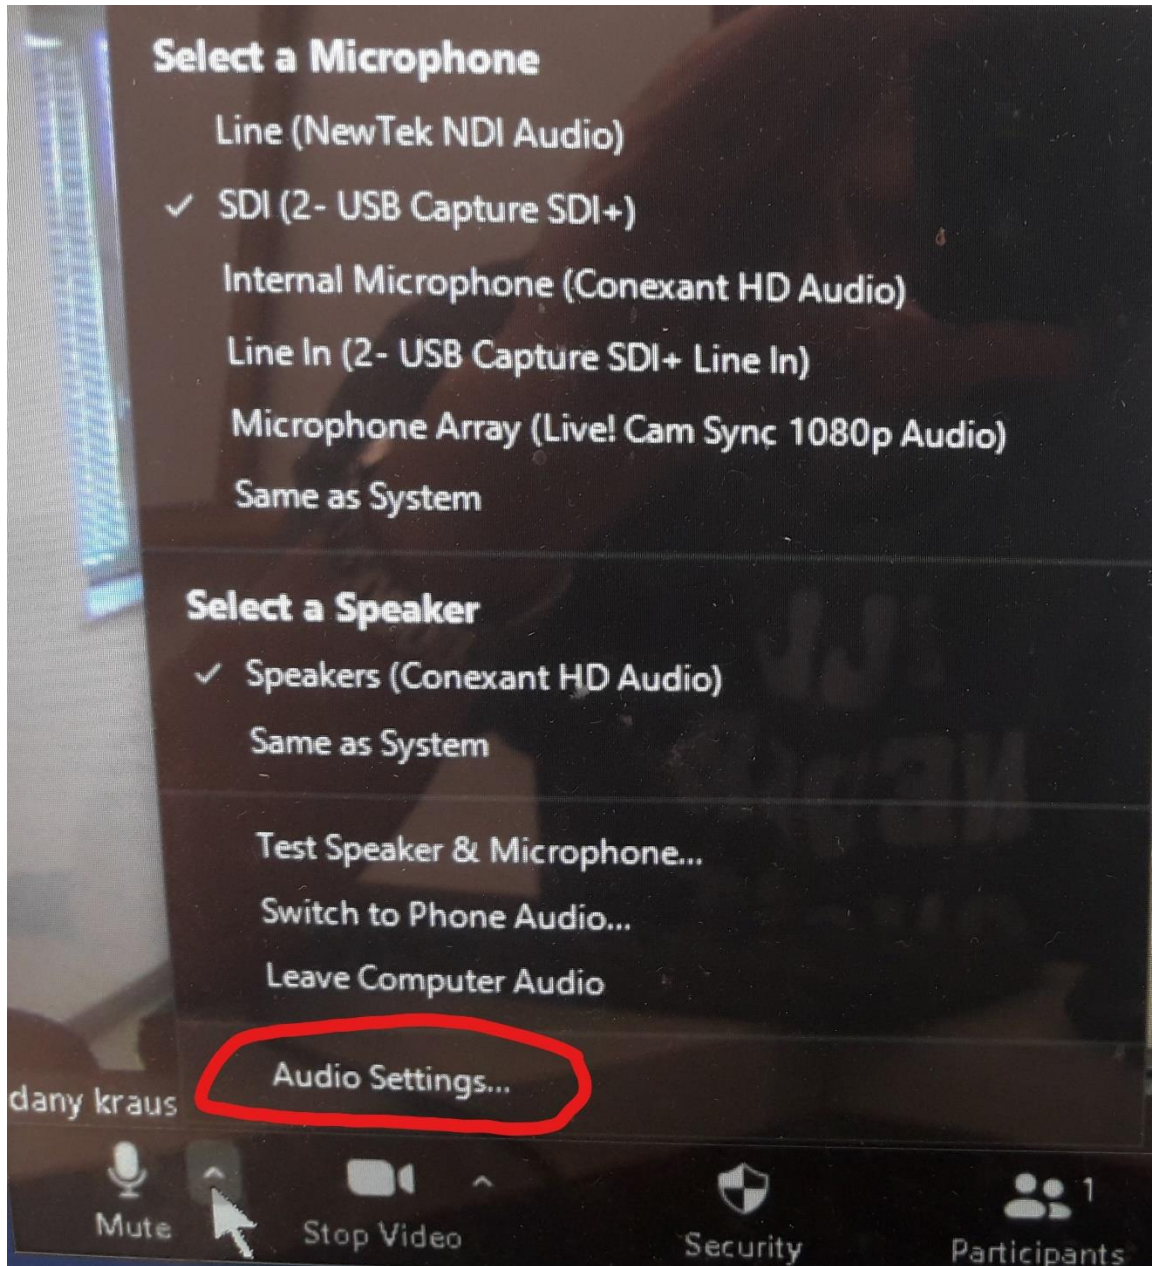

נבדוק תחילה את הרמקולים ע"י לחיצה על Test Speaker ואת המיקרופון ע"י לחיצה על Test Mic

הפקולטה להנדסה ע"ש איבי ואלדר פליישמן
קריית האוניברסיטה, ת"ד 39040, רמת אביב, תל אביב 6139001