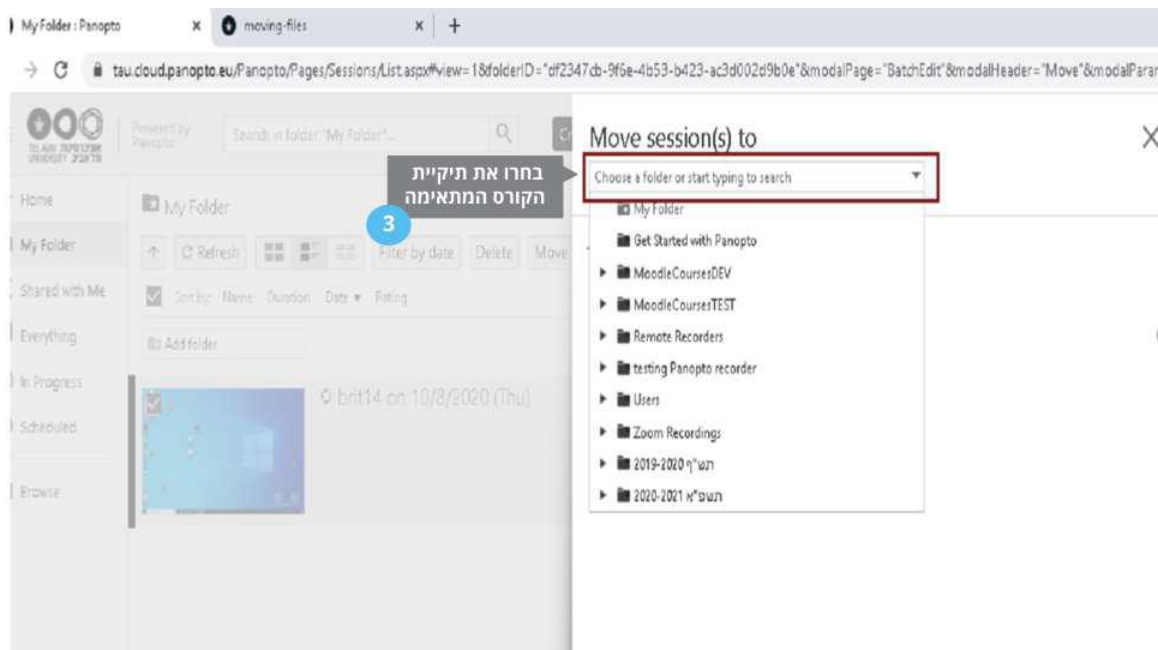

לתיקיית הקורס Panopto העברת הקלטות משרת ה 1.4.2

הפקולטה להנדסה ע"ש איבי ואלדר פליישמן
קריית האוניברסיטה, ת"ד 39040, רמת אביב, תל אביב 6139001