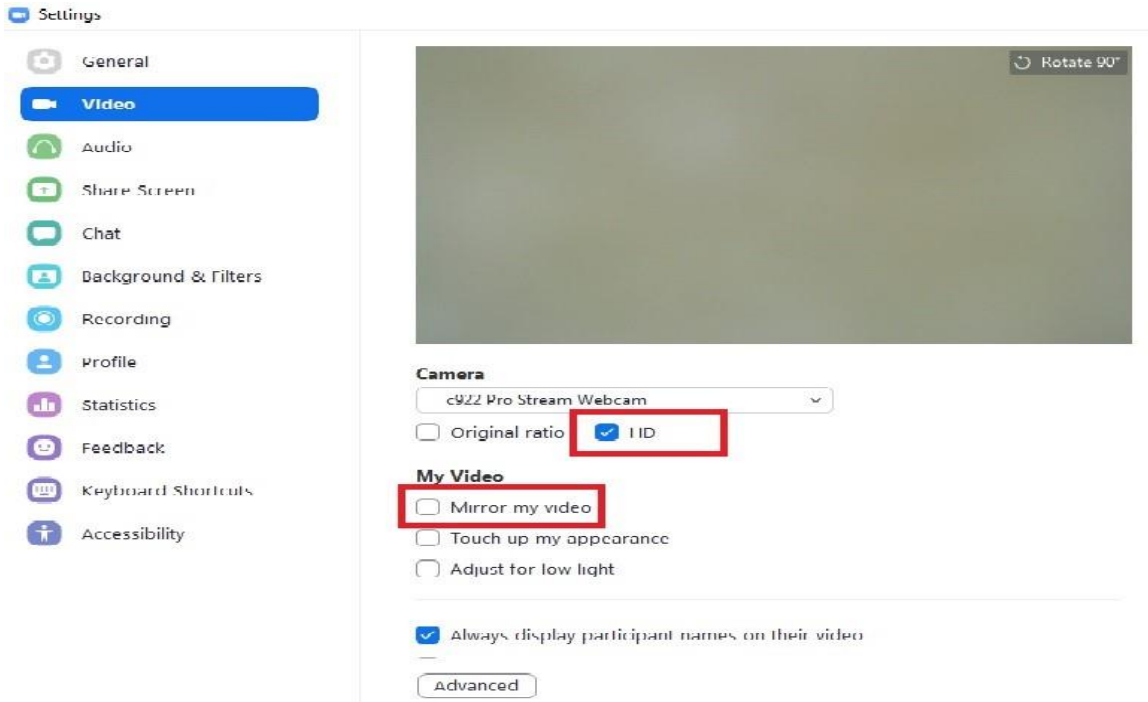

כיתות עם מצלמות אוטונומיות יש לבדוק שהמיקרופון המוגדר הוא – SDI (2- USB Capture SDI+)